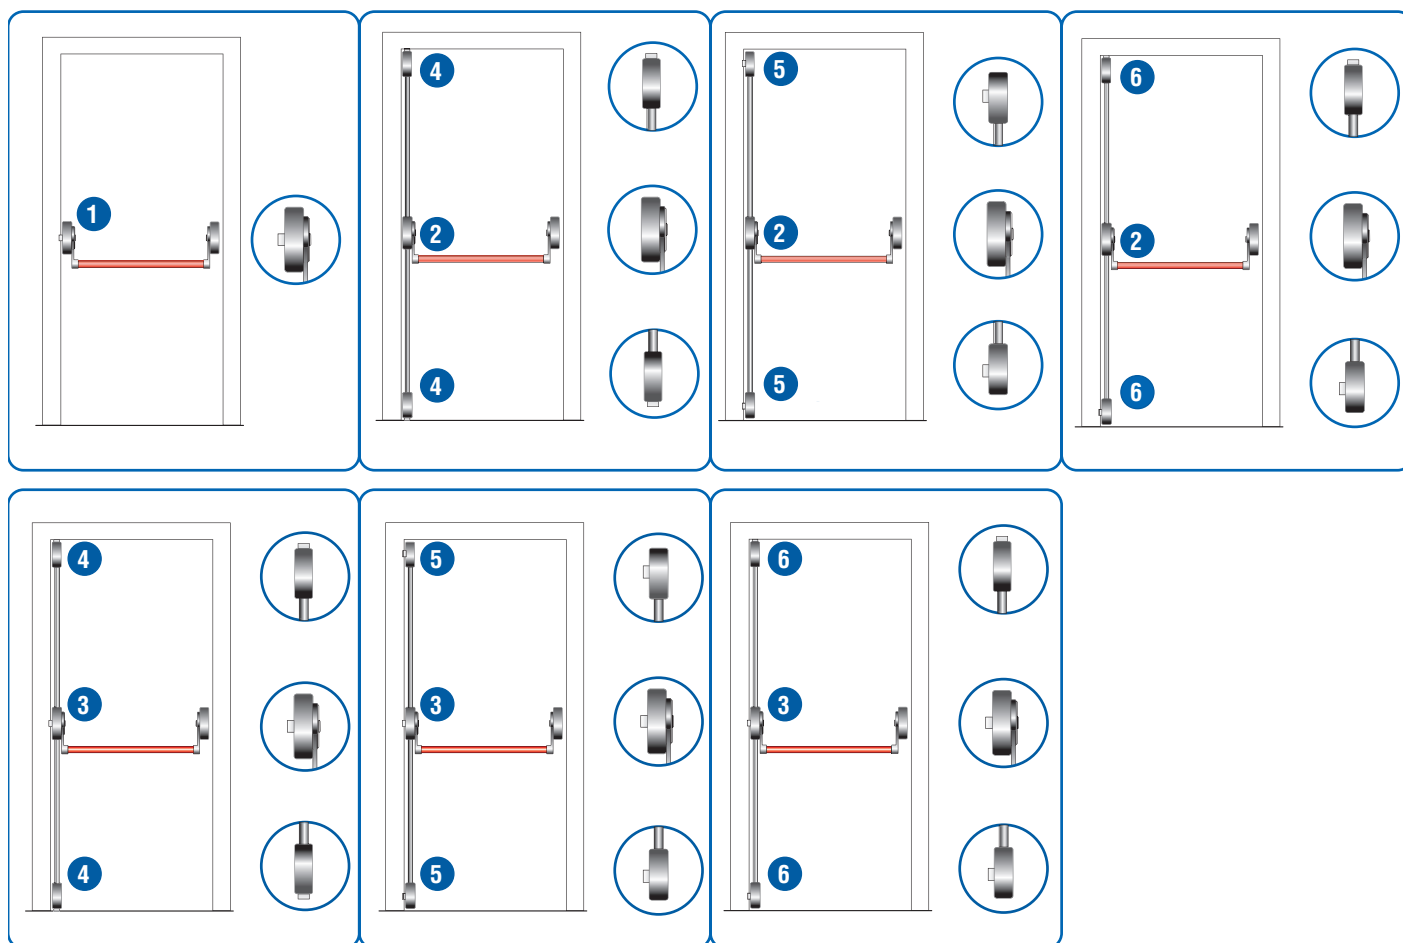

Posibilidades de montaje.

PUETAS DE 1 HOJA