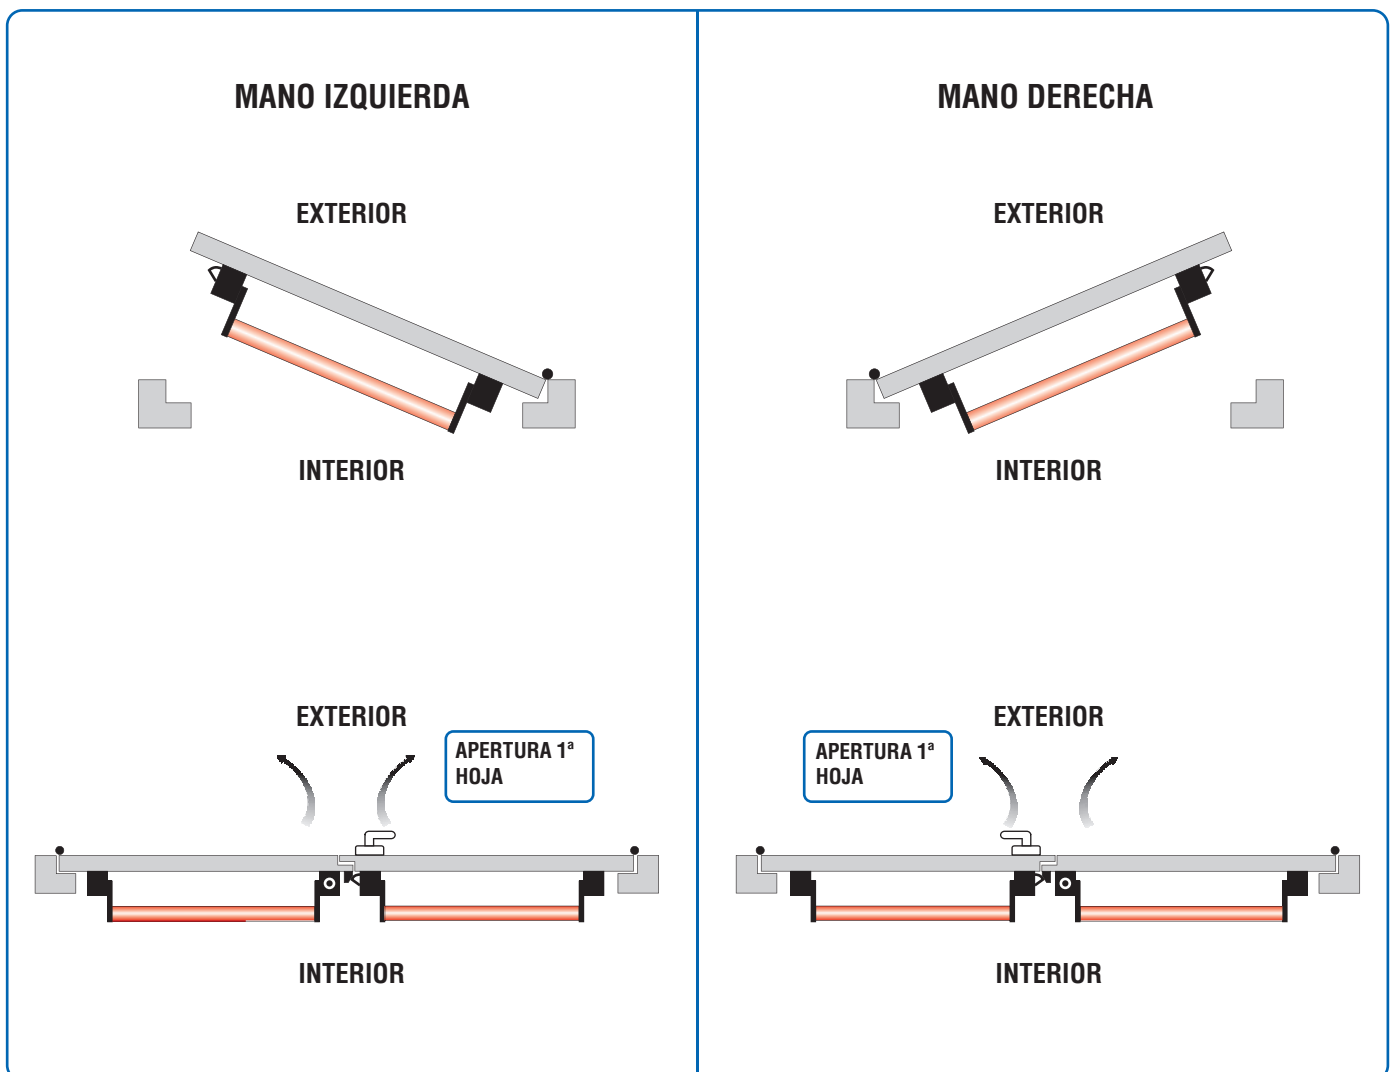

## Herrajes para puertas antipánico de ALUMINIO

---

<b>Índice.</b>	<b>11-2</b>
<b>Antipánico PROCOMSA Serie New Europa.</b>	<b>11-3</b>
Características.	
Dimensiones y pesos.	
<b>Antipánico PROCOMSA Serie New Europa.</b>	<b>11-4</b>
Listado de componentes.	
<b>Antipánico PROCOMSA Serie New Europa.</b>	<b>11-5</b>
Posibilidades de montaje.	