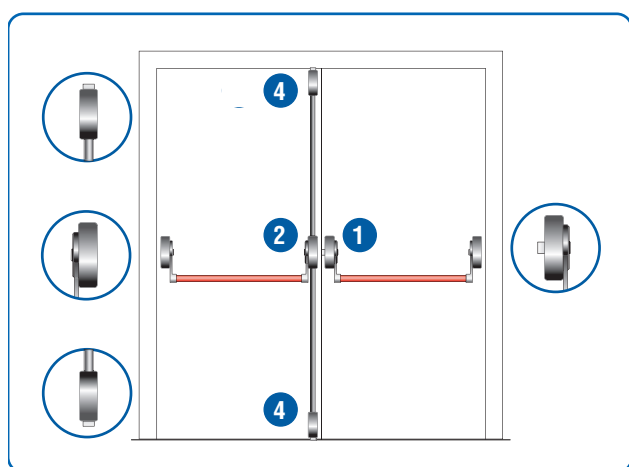

PUETAS DE 2 HOJAS

NOTA:

A todos los esquemas se les puede acoplar por el exterior la llave con tirador o bien la manilla con llave.

Sólo llave con tirador

Ref; 07077-29E-0

Manilla condenable con llave

Ref; 07077-28E-0