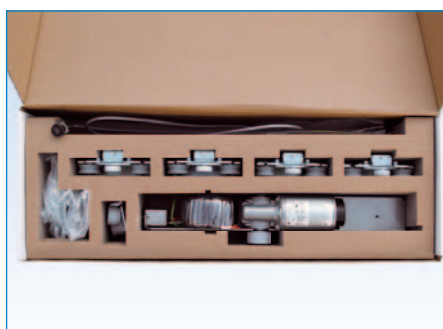

GS-100 Kit

Para puertas de una hoja

230 V Número de artículo: A-9002180
110 V Número de artículo: A-9002190

Para puertas de doble hoja

230 V Número de artículo: A-9001990
110 V Número de artículo: A-9002200