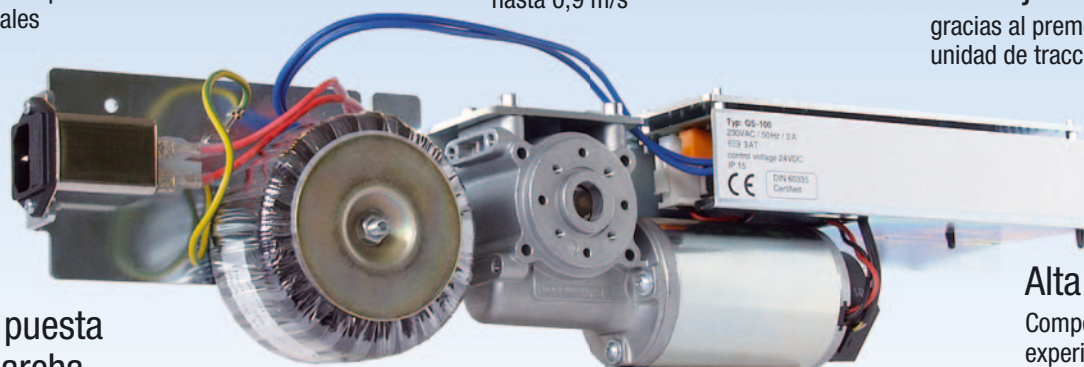

Operador de Puerta Corredera GS-100

Alto rendimiento

por el enfoque a funciones esenciales

Apertura rápida

Velocidad de apertura hasta 0,9 m/s

Montaje fácil

gracias al premontaje de la unidad de tracción

Fácil puesta en marcha