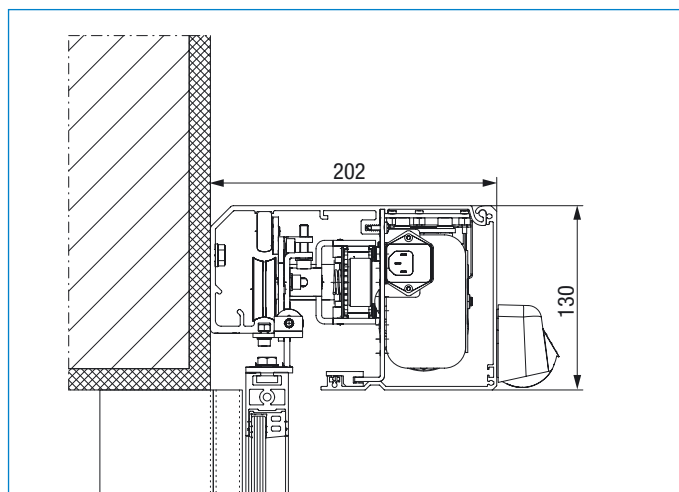

El uso de grandes rodillos garantiza una marcha silenciosa y larga vida.

Datos técnicos

| | | |
|---------------------------------|--------------------------------------------------|---------------|
| Tipo de accionamiento | GS-100 | |
| | 1-hoja | 2-hojas |
| Ancho útil de paso | 700 – 1800 mm | 900 – 2800 mm |
| Peso máx. de una hoja de puerta | 100 kg/hoja | |
| Ajuste de altura | ± 7 mm | |
| Tensión nominal | 230 V/AC ± 10%, 50 – 60 Hz | |
| Potencia absorbida | máx. 160 VA (50 VA en operación) | |
| Velocidad de apertura | máx. 0,9 m/s | |
| Velocidad de cierre | máx. 0,7 m/s | |
| Temperatura | sólo para espacios secos; -15 °C hasta +50 °C | |
| Clase de protección | IP 20 | |