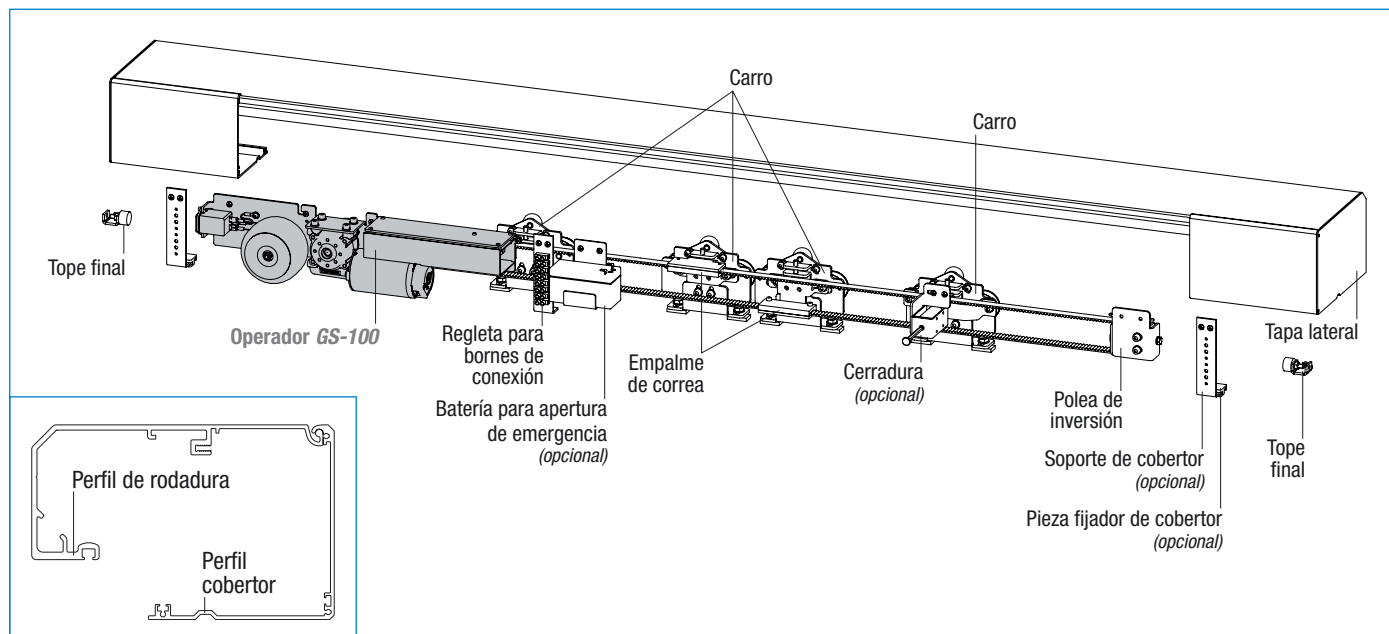

Operador de Puerta Corredera GS-100

Alto rendimiento

por el enfoque a funciones esenciales

Apertura rápida

Velocidad de apertura hasta 0,9 m/s

Montaje fácil

gracias al premontaje de la unidad de tracción

Fácil puesta en marcha

El uso de grandes rodillos garantiza una marcha silenciosa y larga vida.

Datos técnicos

| | | |
|---------------------------------|--------------------------------------------------|---------------|
| Tipo de accionamiento | GS-100 | |
| | 1-hoja | 2-hojas |
| Ancho útil de paso | 700 – 1800 mm | 900 – 2800 mm |
| Peso máx. de una hoja de puerta | 100 kg/hoja | |
| Ajuste de altura | ± 7 mm | |
| Tensión nominal | 230 V/AC ± 10%, 50 – 60 Hz | |
| Potencia absorbida | máx. 160 VA (50 VA en operación) | |
| Velocidad de apertura | máx. 0,9 m/s | |
| Velocidad de cierre | máx. 0,7 m/s | |
| Temperatura | sólo para espacios secos; -15 °C hasta +50 °C | |
| Clase de protección | IP 20 | |