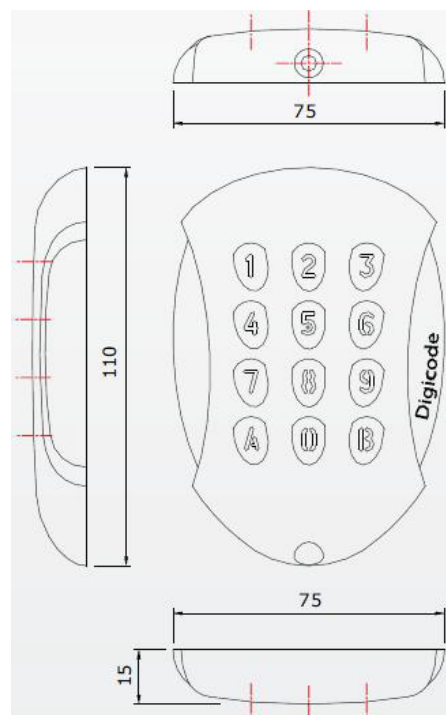

INFORMACIÓN DE PRODUCTO

1/1

Para puertas batientes (de apertura interior o exterior)

Teclado GALEO – Referencia C-GALE02R

- Teclado antivandálico
- Controlador de puerta en remoto (en caso de rotura del teclado el acceso no es posible para los ladrones)
- Alimentación de 12 a 24V AC o de 12 a 48V DC
- Consumo de 30 a 100mA
- Dimensiones (A x A x P): 110 x 75 x 15mm
- Acabado en aluminio
- Retroiluminado
- Compacto
- 2 relés
- Montaje de superficie
- Montaje con tornillos Torx
- Totalmente sellado con epoxi (Protección IP 64)
- 100 códigos de usuarios personalizables
- Aviso audible y visual