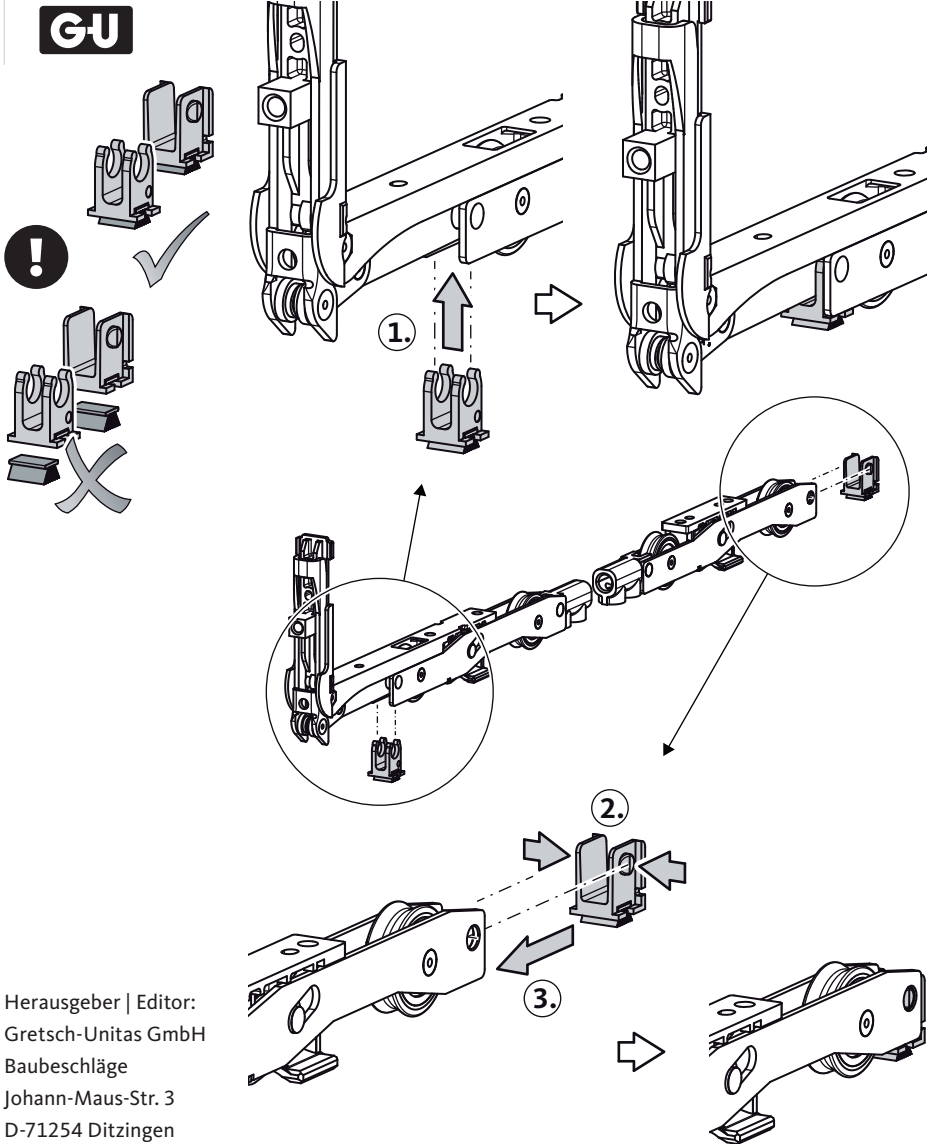

Herausgeber | Editor:
Gretsch-Unitas GmbH
Baubeschläge
Johann-Maus-Str. 3
D-71254 Ditzingen
Tel. +49 (0) 71 56 3 01-0
Fax +49 (0) 71 56 3 01-293
www.g-u.com