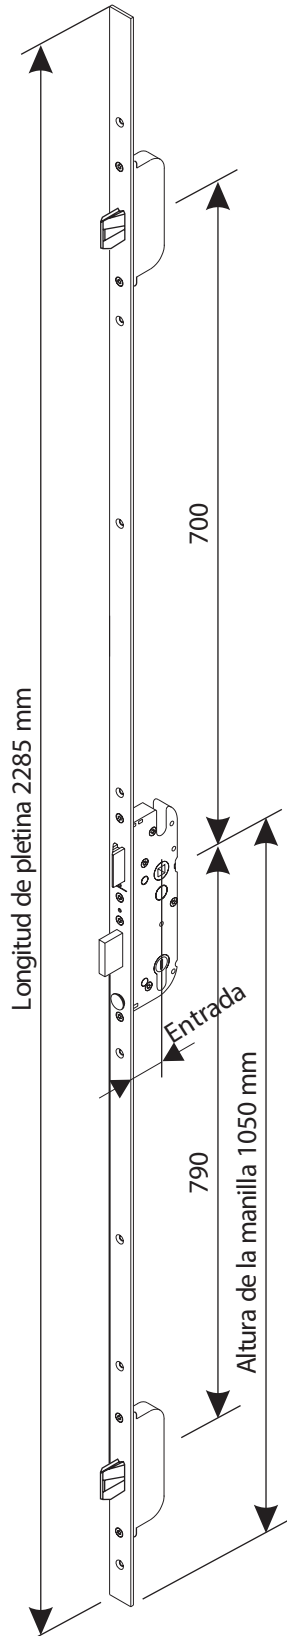

Cerraduras Europa (Distancia Pz 92)

Pletina de acero 16 mm, entradas varias y cuadradillo 8 mm.

EUROPA MR2

Cerradura de seguridad EUROPA MR2 35/92
Entrada 35 mm, distancia 92 mm Con 1 pestillo de golpe (reversible) y 3 cerrojos.

Longitud	Medida D	Pletina	
2285	1050	16	6-32216-04-0-1

Cerradura de seguridad EUROPA MR2 45/92
Entrada 45 mm, distancia 92 mm Con 1 pestillo de golpe (reversible) y 3 cerrojos

Longitud	Medida D	Pletina	
2285	1050	16	6-32216-06-0-1