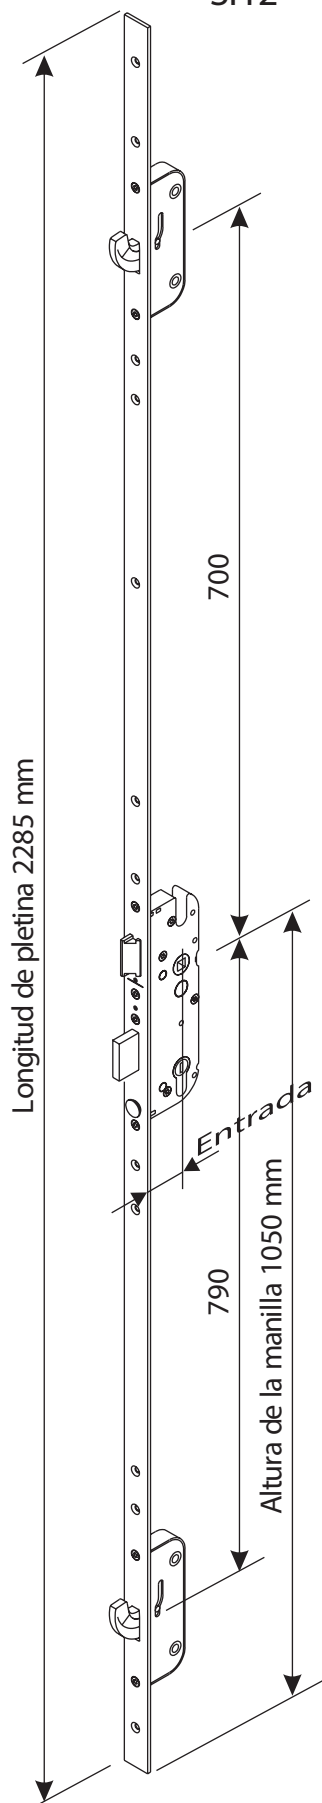

Cerraduras de seguridad G.U-Security

Cerradura G.U-Security SH2 con pletina plana de 16 y 20 mm ó U24 para puertas de Aluminio con CANAL DE 16 MM

SH2

Referencia	Entrada	Distancia	Pletina	Cuad.	FFH
6-27595-01-0-1	35	92	16	8	1735-2285
6-27597-01-0-1	45	92	16	8	1735-2285
6-27597-03-0-1	45	92	U24	8	1735-2285
6-27845-01-0-1	55	92	16	8	1735-2285