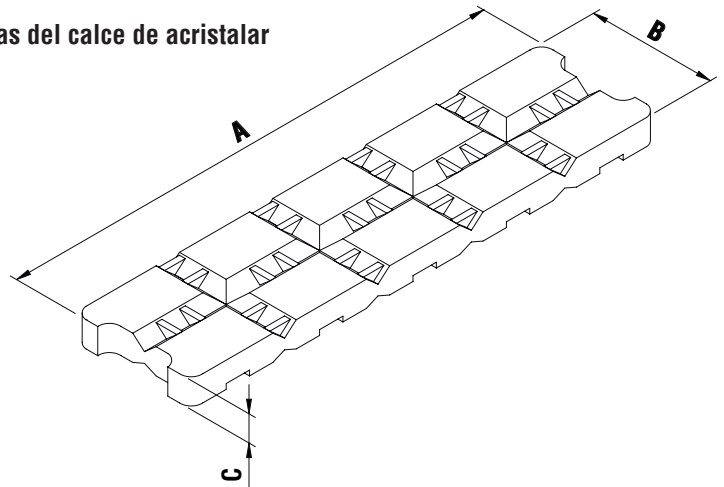

Medidas del calce de acristalar

### Información de pedido

Referencia	Descripción	A	B	C	Unidad de embalaje
102.142.010.2	1000 Ud Calzo Vidrio 80x10x2 Rojo	80	10	2	1Ud
102.142.010.3	1000 Ud Calzo Vidrio 80x10x3 Verde	80	10	3	1Ud
102.142.010.4	1000 Ud Calzo Vidrio 80x10x4 Amarillo	80	10	4	1Ud
102.142.010.5	1000 Ud Calzo Vidrio 80x10x5 Azul	80	10	5	1Ud
102.142.010.6	1000 Ud Calzo Vidrio 80x10x6 Negro	80	10	6	1Ud
102.142.020.2	1000 Ud Calzo Vidrio 80x20x2 Rojo	80	20	2	1Ud
102.142.020.3	1000 Ud Calzo Vidrio 80x20x3 Verde	80	20	3	1Ud
102.142.020.4	1000 Ud Calzo Vidrio 80x20x4 Amarillo	80	20	4	1Ud
102.142.020.5	1000 Ud Calzo Vidrio 80x20x5 Azul	80	20	5	1Ud
102.142.020.6	1000 Ud Calzo Vidrio 80x20x6 Negro	80	20	6	1Ud
102.142.026.1	1000 Ud Calzo Vidrio 80x26x1 Gris	80	26	1	1Ud
102.142.026.2	1000 Ud Calzo Vidrio 80x26x2 Rojo	80	26	2	1Ud
102.142.026.3	1000 Ud Calzo Vidrio 80x26x3 Verde	80	26	3	1Ud
102.142.026.4	1000 Ud Calzo Vidrio 80x26x4 Amarillo	80	26	4	1Ud
102.142.026.5	1000 Ud Calzo Vidrio 80x26x5 Azul	80	26	5	1Ud
102.142.026.6	1000 Ud Calzo Vidrio 80x26x6 Negro	80	26	6	1Ud

### Calces de acristalar (Ancho 20 mm)

Referencia	Descripción	UE
P-700-0120	1000 Unidades Calce Vidrio 100x20x1 Blanco	1Ud
P-700-0220	1000 Unidades Calce Vidrio 100x20x2 Azul	1Ud
P-700-0320	1000 Unidades Calce Vidrio 100x20x3 Rojo	1Ud
P-700-0420	1000 Unidades Calce Vidrio 100x20x4 Amarillo	1Ud
P-700-0520	1000 Unidades Calce Vidrio 100x20x5 Verde	1Ud
P-700-0620	1000 Unidades Calce Vidrio 100x20x6 Negro	1Ud