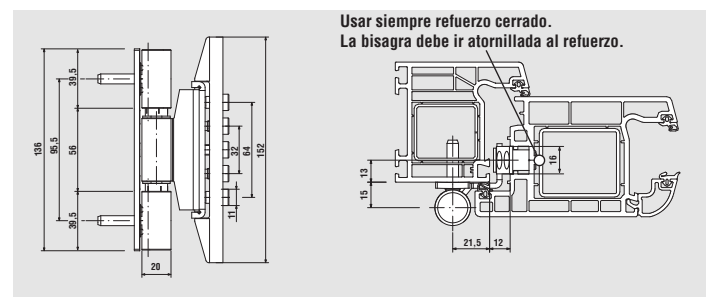

Referencia	Descripción	UE
1418380	Bisagra CANAL 16 3D Diametro 20 mm, Ranura 13 mm color Blanco	3
1418829	Bisagra CANAL 16 3D Diametro 20 mm, Ranura 13 mm color Marrón Ral 8022	3
1418830	Bisagra CANAL 16 3D Diametro 20 mm, Ranura 13 mm color Plata (Lacado)	3
1493836	Bisagra CANAL 16 3D Diametro 20 mm, Ranura 13 mm color Negro Ral 9005	3
1570613	Bisagra CANAL 16 3D Diametro 20 mm, Ranura 13 mm color Latonado (Bajo Pedido)	3
1548895	Plantilla Standard bisagra CANAL 16 3D Diametro 20	1
1548896	Plantilla Demo bisagra CANAL 16 3D Diametro 20	1