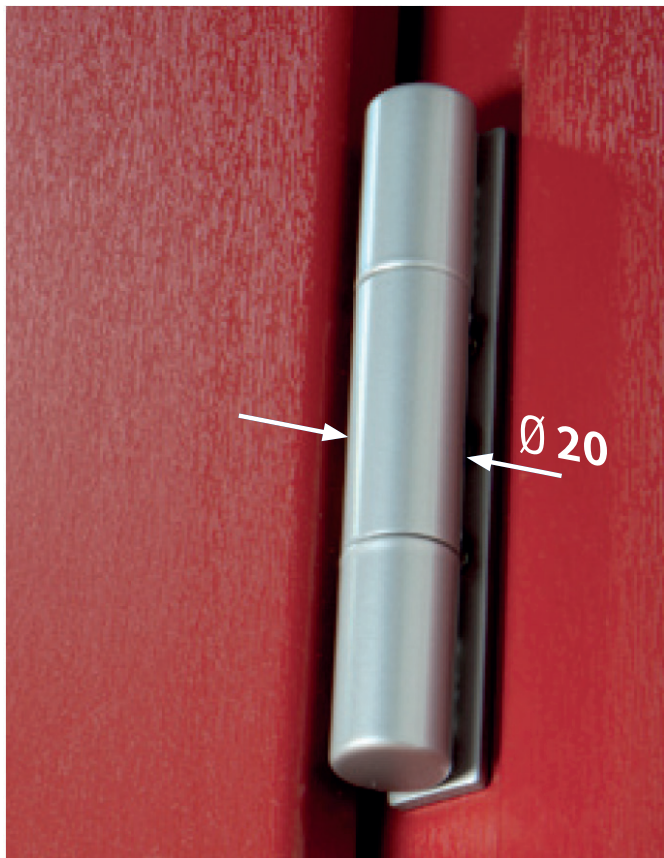

Bisagra CANAL 16 3D D20 perfiles con canal 16 mm

Diametro 20 mm. (Para Puertas Pesadas)

Para puerta de calle. Una bisagra universal para aplicar en el canal 16 mm

MD.180627

La bisagra CANAL 16 3D Ø 20 mm es la solución que PROCOMSA ofrece a los fabricantes de puertas que necesitan una bisagra universal para aplicar en el canal 16 mm con grandes pesos de hoja.

La nueva CANAL 16 3D Ø 20 mm se ha diseñado para cumplir los requisitos de los productores de puerta de entrada que requieren bisagras con una capacidad de hasta 160 kg (con 2 bisagras).

Esta sólida y elegante bisagra se produce con todas las partes expuestas en acero que garantizan la durabilidad y la aplicabilidad en puertas cortafuego.

La bisagra CANAL 16 3D Ø 20 mm se compone de tres anillos con un solo pernio conector que mantiene las bisagras perfectamente alineadas y casquillos autolubricantes que garantizan un movimiento suave y un funcionamiento silencioso sin necesidad de mantenimiento durante su vida útil.

Ajustable en tres dimensiones (regulable en altura +/-4mm, lateral +/-3mm y profundidad +/-2mm) con una sola llave hexagonal de 4 mm, esta eficiente bisagra se destaca por su rápida y fácil instalación, gracias a una plantilla especial, pero también por haber superado con gran éxito las estrictas pruebas de durabilidad realizadas establecidas en 200.000 ciclos en puertas de **160 kg. CE CLASE 14**