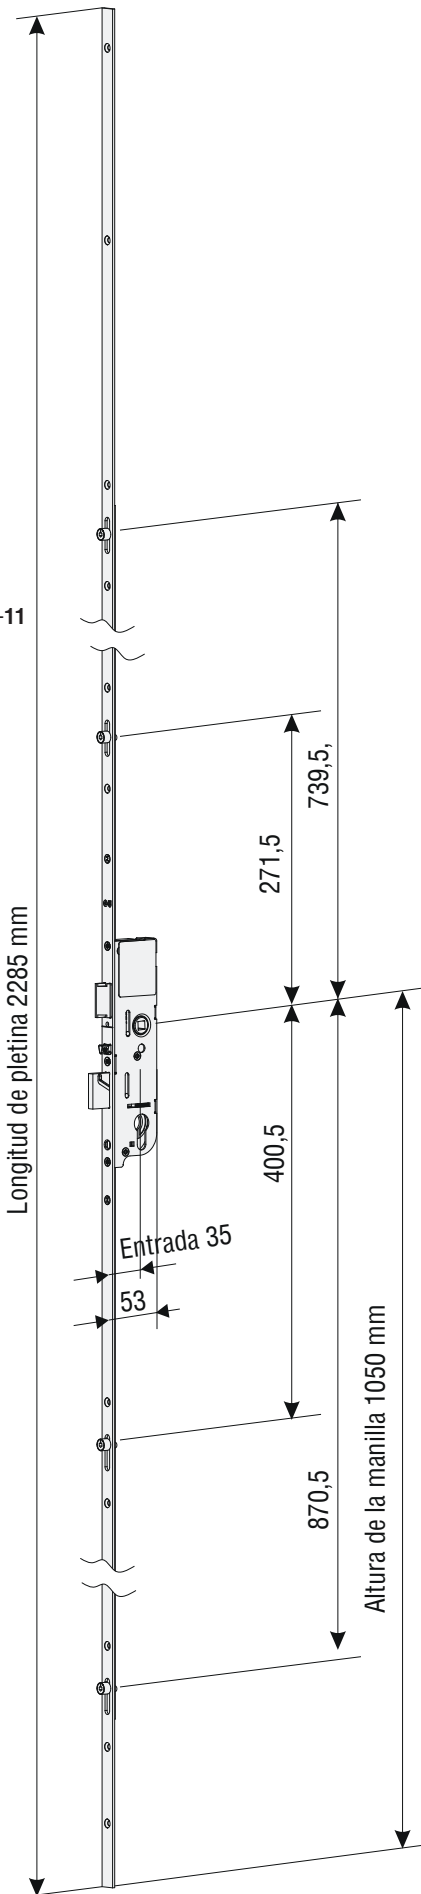

Cerradura GU-FERCOMATIC R4 (Distancia Pz 92)

Para perfiles de PVC

Funcionamiento

1. Cierre automático de los 4 bulones + Paletón Central cuando la hoja llega al marco
2. Bloqueo/Desbloqueo de la manilla a través del cilindro

3. Apertura de los bulones y paletón central

Colocar obligatoriamente manilla interior y manilla exterior

Cerradero Standard
Ver página 6-11

MD.170104

Cerradero Central
Ver Tabla

Denominación

Referencia

Cerradura de seguridad GU-FERCOMATIC R4 35/92

Entrada 35 mm, distancia 92 mm con 1 pestillo de golpe (reversible), 1 cerrojo y 4 bulones; cuadradillo 8 mm

Longitud	Altura Manilla	Pletina	Referencia
2285	1050	16	6-33160-01-0-1

Ceradero Central Según Perfil	Referencia
Aluplast 4000	G-22888-38-L/R-1
Brugman BE 73	G-22888-38-L/R-1
Deceunink Zendow	G-22888-35-L/R-1
Gealan 8000	G-22888-38-L/R-1
KBE 70	G-22888-35-L/R-1
Kommerling Eurofutur	G-22888-16-L/R-1
Rehau TD70 o Brilliant Design	G-22888-38-L/R-1
Vekoplast 70	G-22888-38-L/R-1

INVERSORAS C16 /Ranura 9 y 13 mm G-22873-00-L/R-1

Cerradero Central FERCOMATIC

Cerradero Central FERCOMATIC