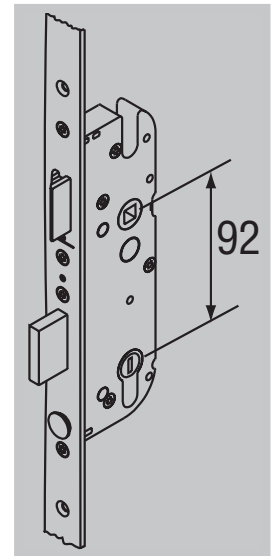

Cerradura GU-FERCOMATIC R4 (Distancia Pz 92)

Para perfiles de PVC

Funcionamiento

1. Cierre automático de los 4 bulones + Paletón Central cuando la hoja llega al marco
2. Bloqueo/Desbloqueo de la manilla a través del cilindro

3. Apertura de los bulones y paletón central

Colocar obligatoriamente manilla interior y manilla exterior

Cerradero Standard
Ver página 6-11

MD.170104

Cerradero Central
Ver Tabla

Denominación

Referencia

Cerradura de seguridad GU-FERCOMATIC R4 35/92

Entrada 35 mm, distancia 92 mm con 1 pestillo de golpe (reversible), 1 cerrojo y 4 bulones; cuadradillo 8 mm

Longitud	Altura Manilla	Pletina	Referencia
2285	1050	16	6-33160-01-0-1

Ceradero Central Según Perfil	Referencia
Aluplast 4000	G-22888-38-L/R-1
Brugman BE 73	G-22888-38-L/R-1
Deceunink Zendow	G-22888-35-L/R-1
Gealan 8000	G-22888-38-L/R-1
KBE 70	G-22888-35-L/R-1
Kommerling Eurofutur	G-22888-16-L/R-1
Rehau TD70 o Brilliant Design	G-22888-38-L/R-1
Vekoplast 70	G-22888-38-L/R-1

INVERSORAS C16 /Ranura 9 y 13 mm G-22873-00-L/R-1

Cerradero Central FERCOMATIC

Cerradero Central FERCOMATIC