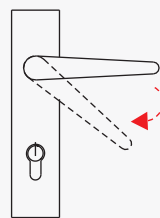

Cerradura GU-FERCOMATIC R4 (Distancia Pz 92)

Para perfiles de PVC

Funcionamiento

1. Cierre automático de los 4 bulones + Paletón Central cuando la hoja llega al marco
2. Bloqueo/Desbloqueo de la manilla a través del cilindro

3. Apertura de los bulones y paletón central

Colocar obligatoriamente manilla interior y manilla exterior

Cerradero Standard
Ver página 6-11

MD.170104

Cerradero Central
Ver Tabla

Denominación

Referencia

Cerradura de seguridad GU-FERCOMATIC R4 35/92

Entrada 35 mm, distancia 92 mm con 1 pestillo de golpe (reversible), 1 cerrojo y 4 bulones; cuadradillo 8 mm

Longitud	Altura Manilla	Pletina	Referencia
2285	1050	16	6-33160-01-0-1

Ceradero Central Según Perfil	Referencia
Aluplast 4000	G-22888-38-L/R-1
Brugman BE 73	G-22888-38-L/R-1
Deceunink Zendow	G-22888-35-L/R-1
Gealan 8000	G-22888-38-L/R-1
KBE 70	G-22888-35-L/R-1
Kommerling Eurofutur	G-22888-16-L/R-1
Rehau TD70 o Brilliant Design	G-22888-38-L/R-1
Vekoplast 70	G-22888-38-L/R-1