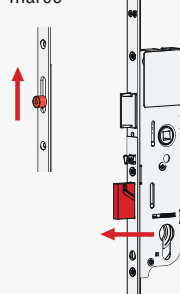

Cerradura GU-FERCOMATIC R4 (Distancia Pz 92)

Para perfiles de PVC

Funcionamiento

1. Cierre automático de los 4 bulones + Paletón Central cuando la hoja llega al marco
2. Bloqueo/Desbloqueo de la manilla a través del cilindro

3. Apertura de los bulones y paletón central

Colocar obligatoriamente manilla interior y manilla exterior

Cerradero Standard
Ver página 6-11

MD.170104

Cerradero Central
Ver Tabla

Denominación

Referencia

Cerradura de seguridad GU-FERCOMATIC R4 35/92

Entrada 35 mm, distancia 92 mm con 1 pestillo de golpe (reversible), 1 cerrojo y 4 bulones; cuadradillo 8 mm

Longitud	Altura Manilla	Pletina	Referencia
2285	1050	16	6-33160-01-0-1

Ceradero Central Según Perfil	Referencia
Aluplast 4000	G-22888-38-L/R-1
Brugman BE 73	G-22888-38-L/R-1
Deceunink Zendow	G-22888-35-L/R-1
Gealan 8000	G-22888-38-L/R-1
KBE 70	G-22888-35-L/R-1
Kommerling Eurofutur	G-22888-16-L/R-1
Rehau TD70 o Brilliant Design	G-22888-38-L/R-1
Vekoplast 70	G-22888-38-L/R-1