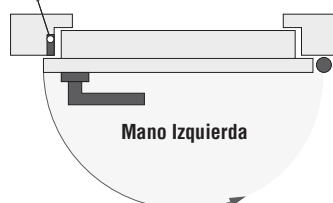

Denominación

Referencia

Cerradura de seguridad GU-FERCOMATIC R4 35/92

Entrada 35 mm, distancia 92 mm con 1 pestillo de golpe (reversible), 1 cerrojo y 4 bulones; cuadradillo 8 mm

Longitud	Altura Manilla	Pletina	Referencia
2285	1050	16	6-33160-01-0-1

Ceradero Central Según Perfil	Referencia
Aluplast 4000	G-22888-38-L/R-1
Brugman BE 73	G-22888-38-L/R-1
Deceunink Zendow	G-22888-35-L/R-1
Gealan 8000	G-22888-38-L/R-1
KBE 70	G-22888-35-L/R-1
Kommerling Eurofutur	G-22888-16-L/R-1
Rehau TD70 o Brilliant Design	G-22888-38-L/R-1
Vekoplast 70	G-22888-38-L/R-1

INVERSORAS C16 /Ranura 9 y 13 mm G-22873-00-L/R-1

Cerradero Central FERCOMATIC