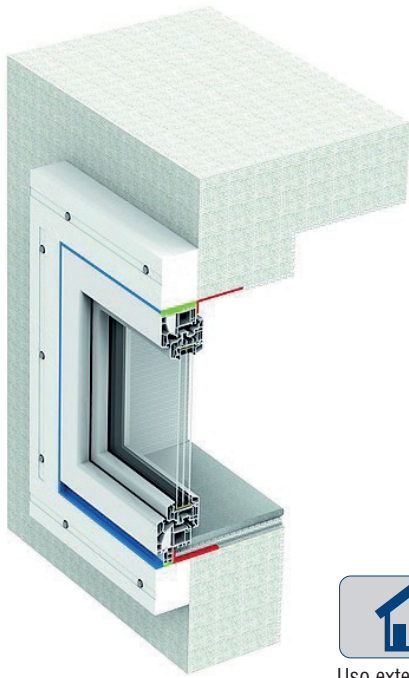

Aprobado para PASSIVHAUS (Casa Pasiva)

Uso exterior

Con las nuevas exigencias a nivel de eficiencia energética, la posición de la ventana está variando, adaptándose a los nuevos modelos constructivos en los que se tiende a instalar la ventana en el plano del aislamiento (SATE) normalmente en la parte exterior del muro.

Mediante este sistema de premarco, no solo se consiguen mejoras en el aislamiento térmico y acústico de la ventana sino que el Premarco Aislante (Allrounder) ha sido también ensayado para un nivel de seguridad RC2 según EN 1627.

El Sistema de Premarco Aislante (Allrounder) Eficiente Allrounder está ensayado para soportar cargas de hasta 579kg, lo que hace lo convierte en un premarco ideal incluso para correderas elevadoras de gran peso. Este sistema de premarco eficiente está disponible para sistemas de carpintería entre 80mm y 200mm.

Su combinación con el sistema de aislamiento mediante Cintas Expansivas Multifunción hace que su instalación sea rápida, limpia y altamente eficiente.

MD:160913

Situación de la ventana en el plano del aislamiento (SATE)