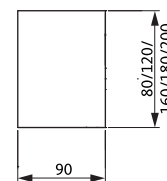

Premarco aislante GU

Información de pedido

Descripción	Dimensiones	Color	UE	Referencia
Premarco aislante GU	90x80x1180 mm	Blanco	30	H-01573-08-0-7
	90x120x1180 mm	Blanco	18	H-01573-12-0-7
	90x160x1180 mm	Blanco	15	H-01573-16-0-7
	90x180x1180 mm	Blanco	12	H-01573-18-0-7
	90x200x1180 mm	Blanco	12	H-01573-20-0-7