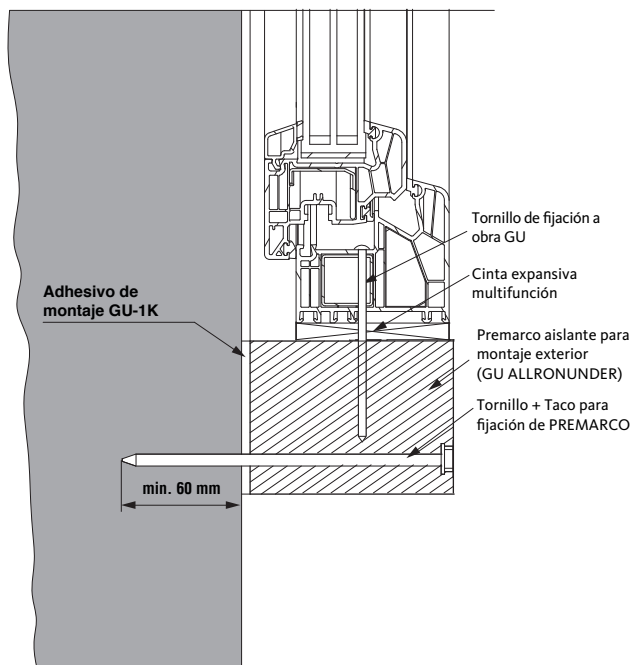

Aprobado para PASSIVHAUS (Casa Pasiva)

Uso exterior

Con las nuevas exigencias a nivel de eficiencia energética, la posición de la ventana está variando, adaptándose a los nuevos modelos constructivos en los que se tiende a instalar la ventana en el plano del aislamiento (SATE) normalmente en la parte exterior del muro.

El Sistema de Premarco Aislante (Allrounder) Eficiente Allrounder está ensayado para soportar cargas de hasta 579kg, lo que hace lo convierte en un premarco ideal incluso para correderas elevadoras de gran peso. Este sistema de premarco eficiente está disponible para sistemas de carpintería entre 80mm y 200mm.

Su combinación con el sistema de aislamiento mediante Cintas Expansivas Multifunción hace que su instalación sea rápida, limpia y altamente eficiente.

MD:160913

Situación de la ventana en el plano del aislamiento (SATE)