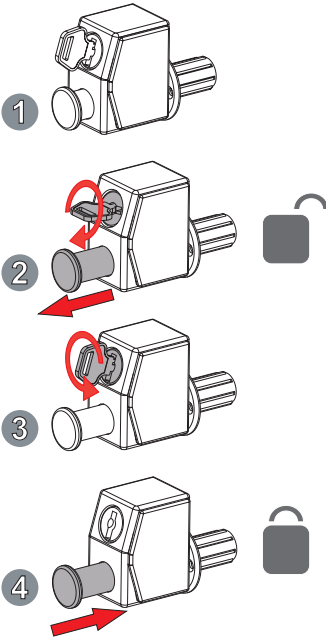

Instrucciones de Colocación

Cierre con Llave Universal H0PDM3* para Corredera en Línea
Protección para Ventanas y Puertas en línea.

Componentes

Accionamiento

Colocación

MD-201002