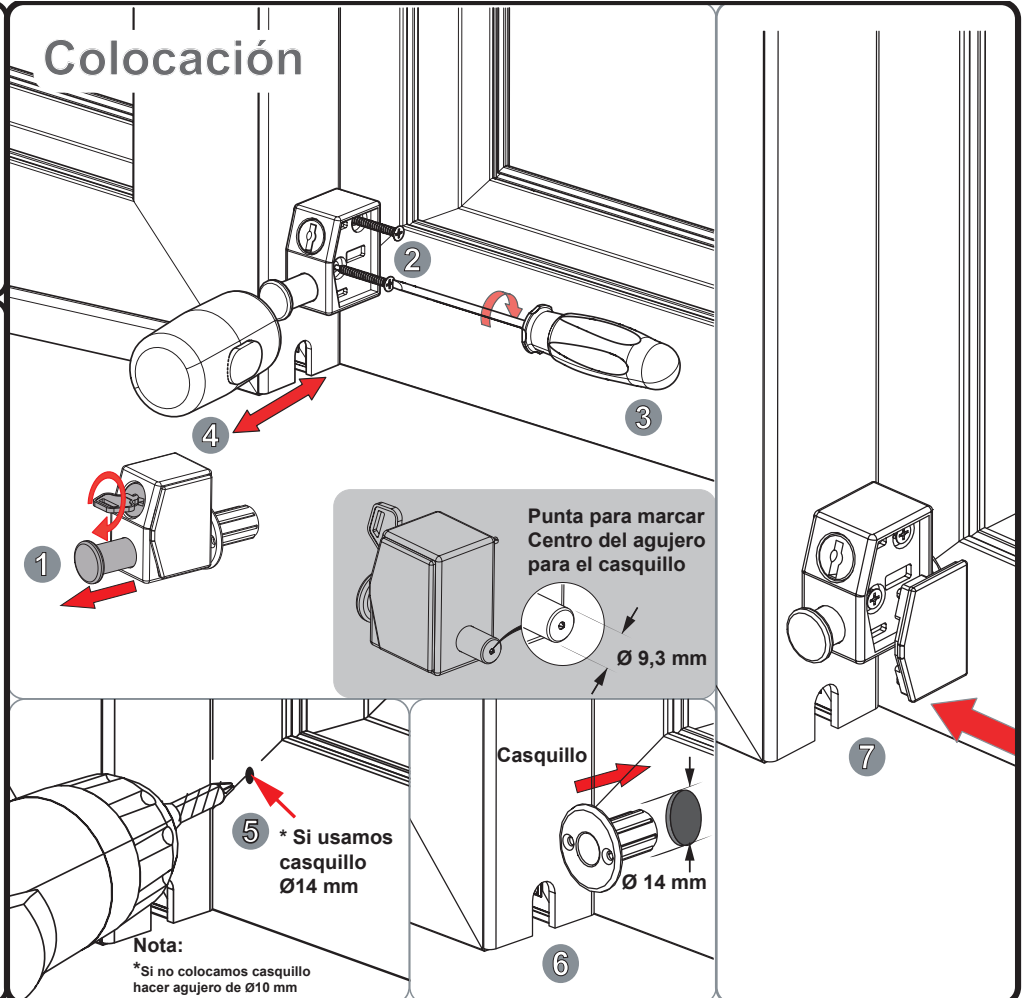

Instrucciones de Colocación

Cierre con Llave Universal H0PDM3* para Corredera en Línea
Protección para Ventanas y Puertas en línea.

Componentes

Accionamiento

Colocación

MD-201002